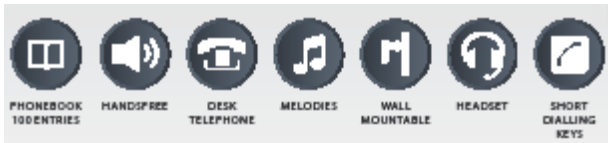

Komfortný telefón s hlasitým odposluchom a indentifikáciou volajúceho

Gigaset DA710

Telefonovanie základy

Telefónny zoznam a volanie

- 8 tlačidiel priamej voľby (v 2 úrovniach pre 16 čísel)
- Telefónny zoznam až pre 100 mien a identifikácia VIP
- Identifikácia podľa mena pre: prichádzajúce hovory, odchádzajúce hovory, zoznam stratených hovorov a zoznam spätných volaní
- Funkcia notebook môže uložiť aktuálne číslo do telefónneho zoznamu alebo do tlačidiel priamej voľby
- Spätné volanie posledných 5 čísel
- Uzamknutie klávesnice – tiesňové volania povolené
- Alarm stlačením akéhokoľvek tlačidla (podsvietenie tlačidla počas aktivácie)
- Blokovanie volaní (3 predvolené čísla)
- Programovateľné externé predvoľby
- DTMF, pulzná, flash, nastaviteľná pauza

Prijatie hovorov

- Zobrazenie identifikácie volajúceho cez CLIP
- 10 polyfonických vyzváňacích melódií so 4 úrovňami hlasitosti
- Vyzváňanie na základni cez reproduktor hlasitého odposluchu
- Vizualne identifikácia vyzváňania (tlačidlo hlasitého odposluchu)
- VIP identifikácia vizualne a vyzváňacím tónom
- Vstup pre náhlavnú súpravu RJ9

Zmeškané hovory

- Ikona na displeji zobrazujúca zmeškané hovory
- Komfortný prístup k zoznamu zmeškaných hovorov cez navigačné tlačidlo
- Zoznam zobrazujúci až 50 zmeškaných hovorov s CLIP-om
- Priame volanie zo zoznamu stratených hovorov